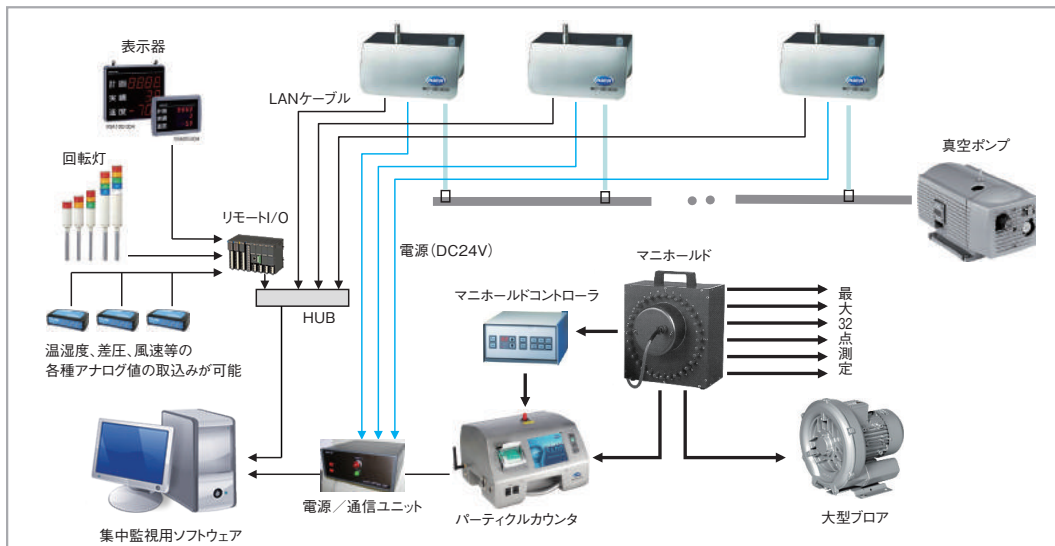

●パトライトやブザーなどの外部警報装置へのアラーム出力 (オプション)

●自動日報 (指定時刻に指定帳票の自動印刷)

●上位FTP対応可能 (オプション)

メイン画面(例)

イベント時刻	メッセージ	分類	参照番	コメント
02/04/2017 18:11:11	「計測機器」画面を開きました。	123		
02/04/2017 18:11:02	「カウンター設定」画面を開きました。	123		
02/04/2017 18:08:16	「カウンター選択」画面を開きました。	123		
02/04/2017 18:08:09	「カウンター選択」画面を開きました。	123		
02/04/2017 18:08:03	「カウンター設定」画面を開きました。	123		
02/04/2017 18:08:02	「マニホールド」画面を開きました。	123		
02/04/2017 18:08:03	「各種色検出機」画面を開きました。	123		1:清浄度測定
02/04/2017 18:08:04	「各種色検出機」画面を開きました。	123		
02/04/2017 18:08:05	「各種色検出機」画面を開きました。	123		
02/04/2017 18:08:03	「各種色検出機」画面を開きました。	123		
02/04/2017 18:08:03	「各種色検出機」画面を開きました。	123		1:測定点計
02/04/2017 18:01:46	「各種色検出機」画面を開きました。	123		
02/04/2017 17:59:09	「各種色検出機」画面を開きました。	123		
02/04/2017 17:58:27	「マニホールド」画面を開きました。	123		
02/04/2017 17:58:25	「各種色検出機」画面を開きました。	123		
02/04/2017 17:40:23	「各種色検出機」画面を開きました。	123		
02/04/2017 17:40:15	「各種色検出機」画面を開きました。	123		
02/04/2017 17:40:13	ログオフ	123		
02/04/2017 17:38:59	システム終了	123		
02/04/2017 17:38:56	「システム終了」画面を開きました。	123		
02/04/2017 17:38:50	「カウンター設定」画面を開きました。	123		
02/04/2017 17:38:48	「カウンター選択」画面を開きました。	123		
02/04/2017 17:38:26	「カウンター設定」画面を開きました。	123		
02/04/2017 17:38:09	「各種色検出機」画面を開きました。	123		

レポート(例)

システム構成例

推奨コンピュータシステム

- コンピュータ OS Windows 7
 CPU Intel Core i5以上
 RAM 4GB以上
 HDD 10GB以上の空き容量
 CD/RWDドライブ、Serialポート、USBポート、Ethernetポート
 ディスプレイ 1366 x 768解像度
 対応プロトコル RS485, TCP (Modbus)

主な仕様

- 測定ポイント数 清浄度+アナログ
 日報/集計処理 平均値・最大値・最小値・標準偏差を任意期間で集計、CSV形式にてファイル出力も可能
 アラーム 清浄度：上限2レベル(HiHi/Hi)、アナログ上下限1レベル(Hi/Lo)
 対応機器 3400シリーズ/マニホールド/R4800シリーズ/6000シリーズ