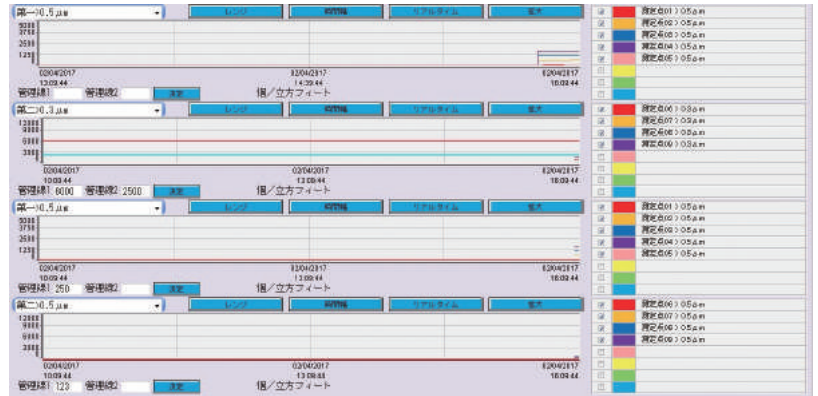

●収集データのCSV形式でのファイル出力

- ・MAP/平面図(オプション)表示(データ表示と連動)
- ・測定点毎での任意のアラーム(Hi/HiHi/Lo)設定、アラーム機能(アラーム履歴リスト)の設定及び外部出力
- ・パスワードによるログイン、自動ログオフ(パスワード機能がないオプションも選択可=納入時オプション)

●MetOneリモートカウンタ、マニホールドの混在測定に対応

●温度、湿度、差圧などのアナログセンサからのデータ取り込み

●パトライトやブザーなどの外部警報装置へのアラーム出力 (オプション)

●自動日報 (指定時刻に指定帳票の自動印刷)

●上位FTP対応可能 (オプション)

メイン画面(例)

イベント時刻	メッセージ	分類	参照番	コメント
02/04/2017 18:11:11	「計測機器」画面を開きました。	123		
02/04/2017 18:11:02	「カウンター設定」画面を開きました。	123		
02/04/2017 18:08:16	「カウンター選択」画面を開きました。	123		
02/04/2017 18:08:09	「カウンター選択」画面を開きました。	123		
02/04/2017 18:08:03	「カウンター設定」画面を開きました。	123		
02/04/2017 18:08:02	「マニホールド」画面を開きました。	123		
02/04/2017 18:08:03	「各種色検出機」画面を開きました。	123		1:清浄度測定
02/04/2017 18:08:04	「各種色検出機」画面を開きました。	123		
02/04/2017 18:08:05	「各種色検出機」画面を開きました。	123		
02/04/2017 18:08:03	「各種色検出機」画面を開きました。	123		
02/04/2017 18:08:03	「各種色検出機」画面を開きました。	123		1:測定点計
02/04/2017 18:01:46	「各種色検出機」画面を開きました。	123		
02/04/2017 17:59:09	「各種色検出機」画面を開きました。	123		
02/04/2017 17:58:27	「マニホールド」画面を開きました。	123		
02/04/2017 17:58:25	「各種色検出機」画面を開きました。	123		
02/04/2017 17:40:23	「各種色検出機」画面を開きました。	123		
02/04/2017 17:40:15	「各種色検出機」画面を開きました。	123		
02/04/2017 17:40:13	ログオフ	123		
02/04/2017 17:38:59	システム終了	123		
02/04/2017 17:38:56	「システム終了」画面を開きました。	123		
02/04/2017 17:38:50	「カウンター設定」画面を開きました。	123		
02/04/2017 17:38:48	「カウンター選択」画面を開きました。	123		
02/04/2017 17:38:26	「カウンター設定」画面を開きました。	123		
02/04/2017 17:38:09	「各種色検出機」画面を開きました。	123		