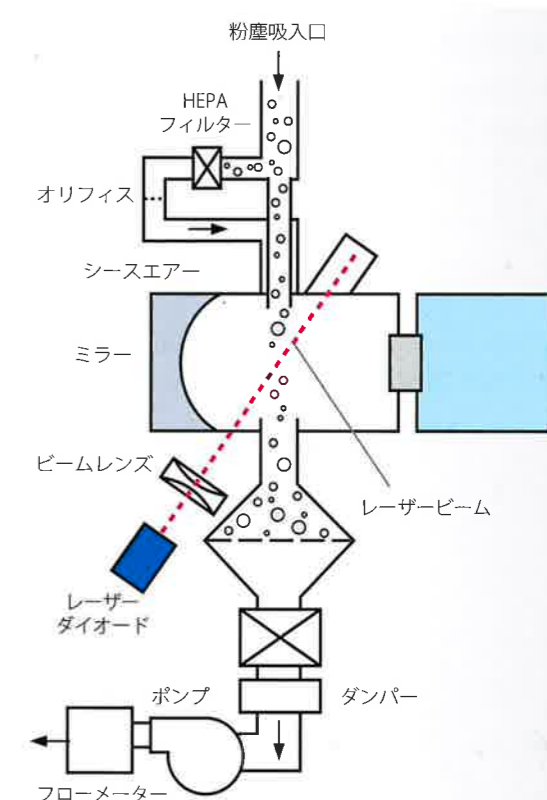

特長

全機種共通

- 150mg/m3までの高濃度エアロゾル(8530および8530EPは400mg/m3まで)の測定が可能。
- カラータッチスクリーンによる容易な操作。
- 測定データはUSBメモリを接続するだけでCSVファイルとして転送可能。

DustTrak II (モデル8530、8530EP、8532)

- インレット部分へ装着するインパクター(分級器)の種類により、PM1、PM2.5、PM4、PM10、または総量のエアロゾル測定が可能。

DustTrak DRX (モデル8533、8533EP、8534)

- PM1、PM2.5、PM4、PM10および総量の同時測定が可能。

デスクトップモデル (モデル8530、8530EP、8533、8533EP)

- 24時間7日間連続無人屋外モニタリングのための外付けポンプ(8530EP、8533EP)
- IAQサンプリングのための長寿命内蔵ポンプ(8530、8533)
- ユーザー校正のためのダストサンプリング機能
- オプションのゼロ調整器により、自動でゼロ調整が可能
- 15分間の平均重量濃度トラッキング機能による短時間曝露許容濃度のアラーム設定
- オプションの屋外測定ケースの利用で風雨に曝される場所でも測定が可能
- オプションの加熱式インレット利用により、測定への湿度の影響を低減

ハンドヘルドモデル (モデル8532、8534)

- 連続サンプリング可能な長寿命ポンプを採用
- 歩行しながら、様々な地点のデータ収集が可能
- 人間工学に基づいたハンドル付の軽量設計

測定原理

Measurement principle

ダイヤフラムポンプにより、エアロゾルは検出器に連続的に導入されます。導入されたエアロゾルフローの一部は検出器の手前で分割され、HEPAフィルタを通過後、インレットノズルの周りからシースエアとして検出部に戻されます。サンプルフローと呼ばれる残りのフローは、検出器に導入されます。サンプルフロー中のエアロゾルが、検出部のレーザー光束通過時に有意な散乱光を発生させ、フォトディテクタがこれを検出します。検出器の電圧は、広い範囲で質量濃度に比例します。電圧はテストエアロゾルの既知の質量濃度から決定された校正定数により質量濃度に変換されます。一般的に、テストエアロゾルはアリゾナテストダストを使用します。

仕様

Specification

モデル	8530	8530EP	8533	8533EP	8532	8534	
タイプ	デスクトップ				ハンドヘルド		
測定方式	90度側方向光散乱方式						
測定重量濃度範囲	0.001-400mg/m3			0.001-150mg/m3			
測定粒子径範囲	0.1-10μm		0.1-15μm		0.1-10μm	0.1-15μm	
ポンプ	内蔵	外付け	内蔵	外付け	内蔵		
ポンプ流量	1.4-3.0L/min		3.0L/min		1.4-3.0L/min	3.0L/min	
データ記憶容量	5MB オンボードメモリ 60,000 データポイント (1分毎のサンプリングで45日分)						
データ記録間隔	1秒~1時間						
アラーム出力	警報ブザー、非ラッチ型スイッチ				警報ブザー		
ディスプレイ	5.7インチ VGA カラータッチスクリーン				3.5インチ VGA カラータッチスクリーン		
電源	DC 24V 2.5A (ACアダプタ付属)				DC 12V 2A (ACアダプタ付属)		
バッテリー	リチウムイオン電池						
	種類						
	容量	7800 (15,600) mAh *1				3600mAh	
稼働時間					6時間		
	充電時間	6 (12) 時間				4時間	
サイズ	13.5*21.6*22.4 cm				12.5*12.1*31.6 cm		
	重量 (含むバッテリー)	2.0 (2.5) kg *1				1.5 kg	